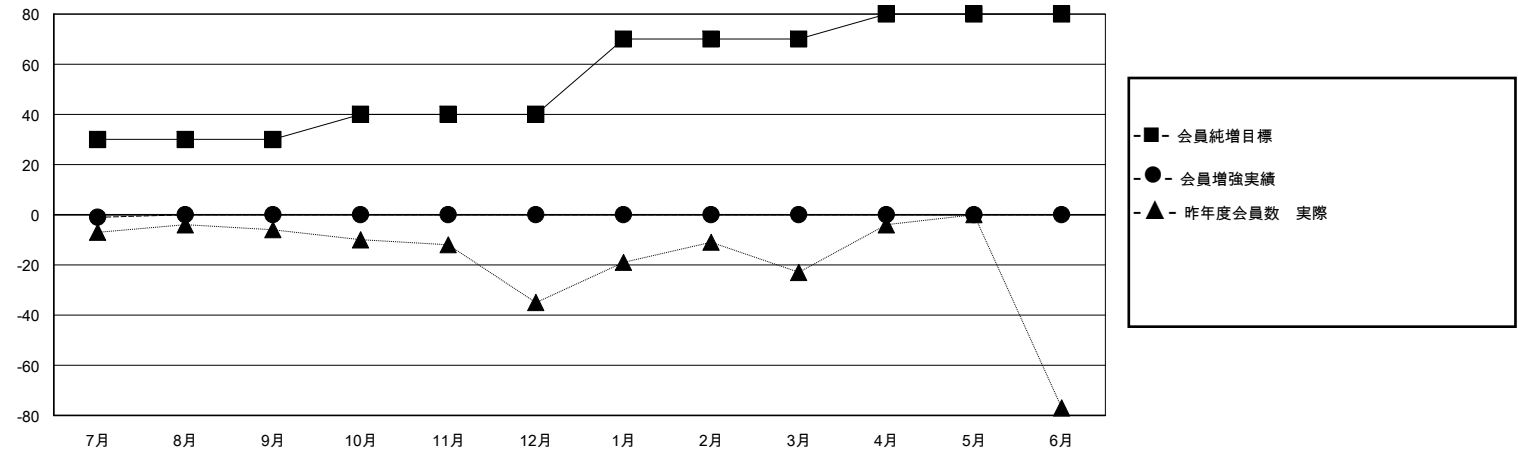

# MONTHLY MEMBERSHIP PROGRESS REPORT

District 333 B

Results as of: 7/31/2024

GMT:

地域 JAPAN

GMT会則地域

クラブ				名			
結果：2024-2025				結果：2024-2025			
四半期	新クラブ目標	新クラブ	解散クラブ	四半期	会員純増目標	会員増強実績	退会者(転籍を含む)実際
7月/8月/9月	0	0	0	7月/8月/9月	30	21	20
10月/11月/12月	1	0	0	10月/11月/12月	10	0	0
1月/2月/3月	0	0	0	1月/2月/3月	30	0	0
4月/5月/6月	0	0	0	4月/5月/6月	10	0	0

新クラブ目標及び実績累計

会員目標及び実績累計

解散クラブ: 0	9 CLUBS OF 46 一名以上の新会員を登録	男女別
退会者	<a href="#">会員累計データを見るには、ここをクリック</a>	男性 911 (67.18%)
物故会員 0		女性 445 (32.82%)
クラブ解散 0	世帯主/家族会員合計 610	
その他 20	国際会費半額の家族会員 362	
合計 20		