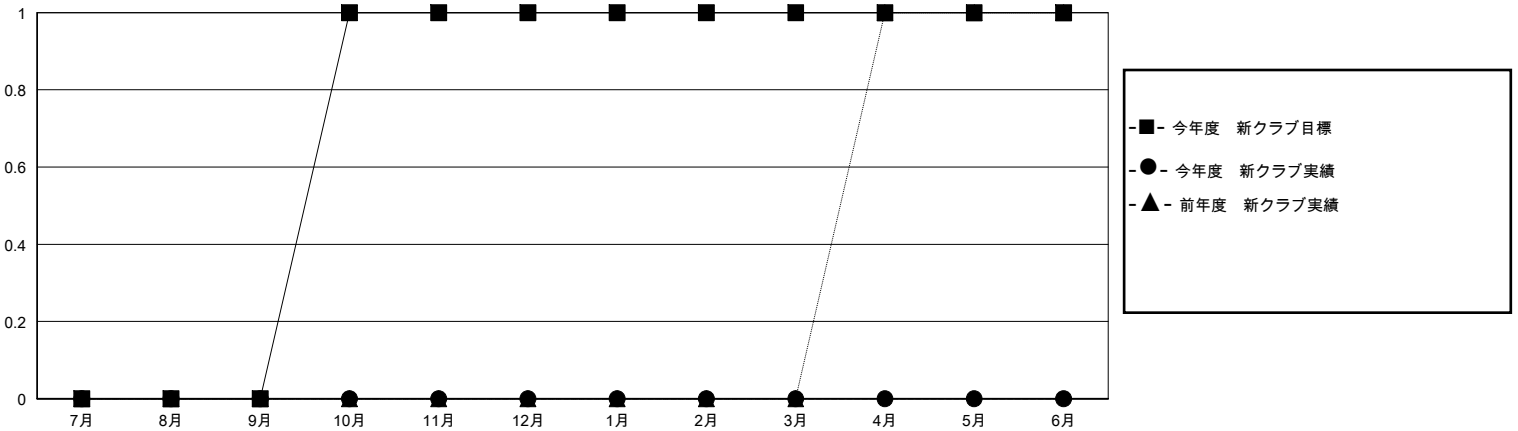

# MONTHLY MEMBERSHIP PROGRESS REPORT

District 333 B

Results as of: 7/31/2024

GMT:

地域 JAPAN

GMT会則地域

クラブ				名			
結果：2024-2025				結果：2024-2025			
四半期	新クラブ目標	新クラブ	解散クラブ	四半期	会員純増目標	会員増強実績	退会者(転籍を含む)実際
7月/8月/9月	0	0	0	7月/8月/9月	30	21	20
10月/11月/12月	1	0	0	10月/11月/12月	10	0	0
1月/2月/3月	0	0	0	1月/2月/3月	30	0	0
4月/5月/6月	0	0	0	4月/5月/6月	10	0	0

新クラブ目標及び実績累計

会員目標及び実績累計

解散クラブ: 0	9 CLUBS OF 46 一名以上の新会員を登録	男女別
退会者	<a href="#">会員累計データを見るには、ここをクリック</a>	男性 911 (67.18%)
物故会員 0		女性 445 (32.82%)
クラブ解散 0	世帯主/家族会員合計 610	
その他 20	国際会費半額の家族会員 362	
合計 20		